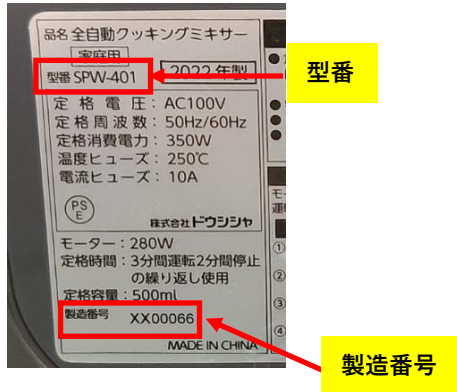

ロットNo.・製造番号の確認方法について

こちらに掲載したものは一例です。異なる位置に表示されている場合がございます。

◇調理・家事・健康家電◇

【表示例】 調理家電（ミキサー）

【表示位置】

調理家電（ミキサー）

家事家電（アイロン）

家事家電（アイロン）

健康家電（マッサージャー）

健康家電（マッサージャー）

ロットNo.・製造番号の確認方法について

こちらに掲載したものは一例です。異なる位置に表示されている場合がございます。

【表示位置】

調理家電（焼き芋メーカー）

調理家電（焼き芋メーカー）

本体の底面または後面に貼り付けています