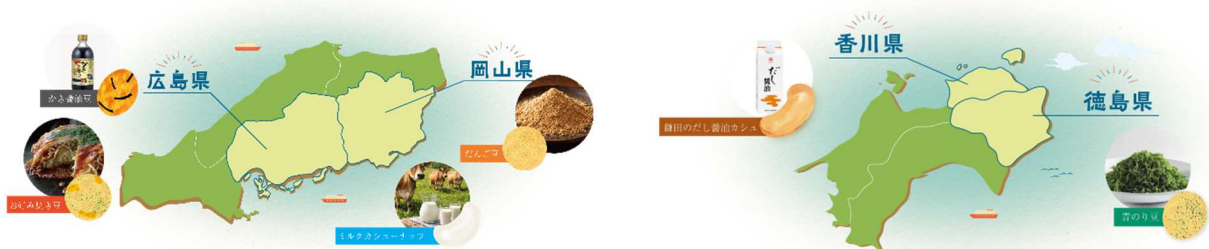

## NEWS RELEASE

2026年6月30日

各位

株式会社ドウシシャ

**瀬戸内エリアの味覚を豆菓子でアソート**  
**“豆で旅する”新しいお土産「せとまめ」を発売****～かき醤油、お好み焼き、青のりなど、瀬戸内の6種の味わいをひと箱に～**

生活関連用品の企画・開発・販売を行う株式会社ドウシシャ(大阪本社：大阪市中央区、代表取締役社長：野村 正幸、以下 ドウシシャ)は、瀬戸内エリアの名産品やご当地グルメを豆菓子で表現した新しいお土産「せとまめ」を、2026年7月1日(水)より、瀬戸内エリアの土産店16店舗と4サイトで発売します。

瀬戸内を豆で旅するお土産「せとまめ」

瀬戸内エリアには、豊かな自然と穏やかな気候が育んだ魅力あふれる食文化が数多く存在します。一方で、旅行者が限られた時間の中で各地域を巡り、それぞれの味覚を楽しむことは容易ではありません。

「せとまめ」は、「瀬戸内を豆で旅するお土産」をコンセプトに、瀬戸内各地の名産品や郷土の味わいをひと口サイズの豆菓子に詰め込みました。ひと箱で瀬戸内を巡るような楽しさを味わえる、新しいご当地土産を提案します。

本製品は「第4回 せとうちおみやげグランプリ」にて入賞しました。岡山駅、倉敷駅、福山駅、尾道駅、広島駅、新山口駅、徳山駅、高松駅、松山駅、高知駅、徳島駅の中にある16店舗のおみやげ店舗と4つのサイトで販売します。

**【製品特長】****◆瀬戸内エリアの味覚を楽しめる、ご当地感あふれるラインアップ**

瀬戸内エリアを代表する名産品やご当地グルメをイメージした、全6種類の豆菓子をアソートしました。

- ・かき醤油豆（広島県）  
広島県産牡蠣の旨味を凝縮したかき醤油を使用し、香ばしく仕上げました。
- ・お好み焼きソース豆（広島県）  
広島名物お好み焼きの味わいをイメージした、クセになる甘辛い味わいです。
- ・だんご豆（岡山県）  
岡山名物きびだんごをイメージし、岡山県産きなこをたっぷりまとうせました。
- ・ミルクカシューナッツ（岡山県）  
蒜山高原ジャージー由来の原料を使用した、まろやかなミルク風味です。
- ・鎌田の醤油だしカシューナッツ（香川県）  
鎌田醤油のだし醤油を使用し、だしの旨味とカシューナッツのコクが調和した味わいです。
- ・青のり豆（徳島県）  
徳島県産の希少な「すじ青のり」を使用し、豊かな磯の香りを楽しめます。

#### ◆瀬戸内の美しい景観を表現したパッケージデザイン

「せとまめ」のパッケージは、瀬戸内海の穏やかな風景をイメージしてデザインしました。

瀬戸内エリアには、「日本の白砂青松 100 選」に選ばれた美しい海岸線が数多く残されています。クリア素材と水色を組み合わせたテトラ型の個包装は、陽の光を受けてきらめく波間を表現。箱全体は、白い砂浜と青々とした海、そして空がひと続きにつながる瀬戸内の絶景をイメージしています。手に取った瞬間から、瀬戸内の風景を思い出し、旅の余韻を感じていただけるデザインに仕上げました。