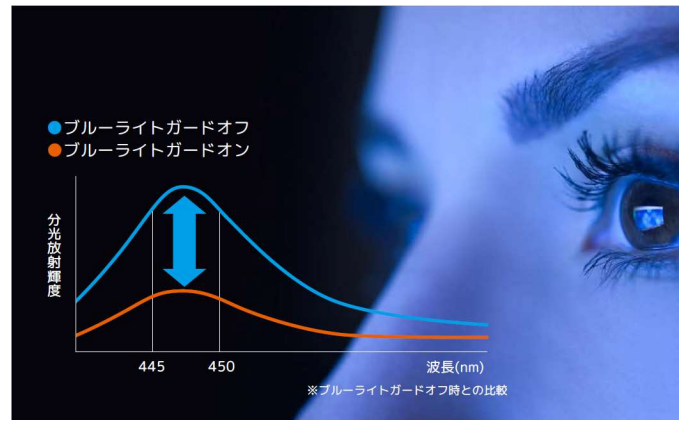

◆目に優しい“ブルーライトガード機能”搭載

目の疲れの原因のひとつとされるブルーライトを約 50%低減します。リモコン操作でワンタッチ切り替えが可能で、長時間の視聴や夜間・就寝前の視聴にも配慮した機能です。