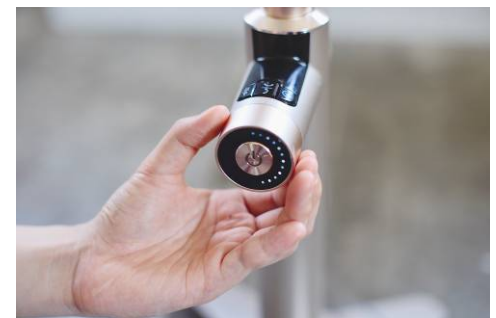

「Kamomefan +c (サーキュレーター)シリーズ」に搭載する羽根は「ナカシマプロペラ」とこれまで以上に試行錯誤を重ね完成した新しい羽根「Nakashima Braid R-04」。従来のリビング扇風機としてだけでなく、サーキュレーター機能を搭載し、肌で心地よさを感じながら空気の攪拌を行うことができます。

この度、人気モデル「Kamomefan +c lite」の機能を見直しさらに使いやすくなった「Kamomefan+c lite2」を発売します。

【特長】

◆3D首振り機能を搭載

サーキュレーター機能をよりよくするため、従来の左右自動首振りだけではなく、新たに上下自動首振りを搭載することで3D首振りが可能に。

また、電源オフ時にはファン部分がセンターに自動的に戻り、日常の佇まいにもこだわりました。

◆高級感のあるディテール

今回のリニューアルに伴い、外観の統一感もブラッシュアップ。ガード中央部のアロマケースをメッキ仕上げにすることで、本体のメタリックの輝きと雰囲気を合わせ、お部屋に上質な印象を与える高級感のある仕上がりとなりました。

さらに、従来通りキャップ裏側にはアロマフェルトを備えており、お好みのアロマオイルを垂らして使用することで、風とともにお気に入りの香りが広がります。

◆最小動作音わずか2.7dBの静音設計

本製品の動作音は、最小値でわずか2.7dB※を実現しました。これは「Kamomefan+c lite」と同等で、シリーズで最も小さな動作音です。これにより、書斎や寝室などの静かな空間でも快適に使用可能です。

※測定値から環境音を引いた値

◆片手でも持てる軽さ

本体はわずか2.4kg。片手でも楽々と持ち運べる軽さです。

◆ダイヤルの操作部

操作は支柱中央に配置されたダイヤルで行います。しゃがむことなく操作でき、風量は無段階で調整が可能です。また、風量調整時に操作音が発生しない設計のため、静かな環境でも操作音を気にすることなく快適に使用可能です。

◆別売りバッテリーでコードレス運転に対応

別売りのバッテリー変換機「Otomo Dock (オトモドック)」と専用バッテリー「Genki Pack (ゲンキパック)」を使用することで、コードレスでの運転が可能です。本製品に加え、「Kamomefan+c living」および「Kamomefan+c lite」にも対応しており、お部屋のどこへでも気軽に運んで使用できます。また、ドウシシャ公式オンラインストア「ドウシシャマルシェ」では、これらを組み合わせたセット販売も行っています。