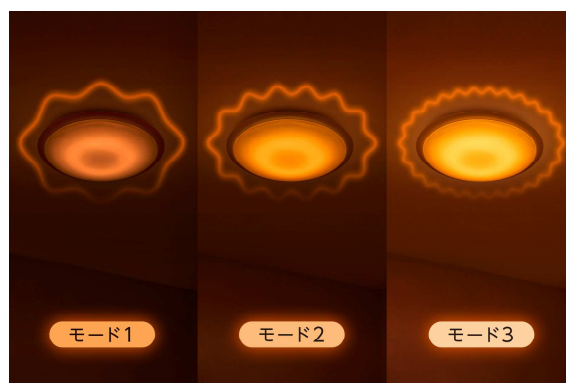

URL : <https://www.doshisha-led.com/madoromi/>**【開発の経緯】**

本製品は、「暖炉の炎の揺らぎのようにリラックスできる明かりのみに特化したシーリングライト」がマーケットにあまり存在しないことに着目し、シーリングライトで「リラックス」、「癒し」、そして「微睡眠(まどろみ)」の雰囲気を出せないかと考え開発した製品です。

「微睡眠」とは、眠りに落ちる前や目を覚ます直前のぼんやりとした意識状態のことで、入眠前のリラックした状態や、目覚める直前の状態を表現する言葉のひとつです。また、心が落ち着いた状態や、やわらかい感じを表す場合にも使われます。

当社で独自に調査したところ、夜間の生活環境下では、青みが強い昼光色の光がほとんど使われておらず、電球色帯の暖かい明かりが多く使用されていることがわかりました。本製品では、一般的な LED シーリングライトの調色範囲から、青みの強い昼光色帯をカットし、通常の電球色よりも暖かみのある色温度帯を加えることにより独自の焚き火モードを搭載した、揺らぎのある灯りを出せる LED シーリングライトとなりました。

【商品特長】

◆新感覚、焚き火モード搭載

LED の光をランダムに強弱をつけて照らすことで、まるで焚き火のように揺らぐ灯りを照らすことができます。モードは 3 モードあり、お好みに合わせて揺らぎ方を変更することができます。

◆11 段階の調光調色可能

焚き火モードだけでなく、リモコンでも調色が可能です。LED の色温度表すケルビン (K) は当社従来品モデルの調色範囲が 2700~6500K に対し、本製品は 1800K~5000K と夕暮れのような色から昼白色までをカバーできます。