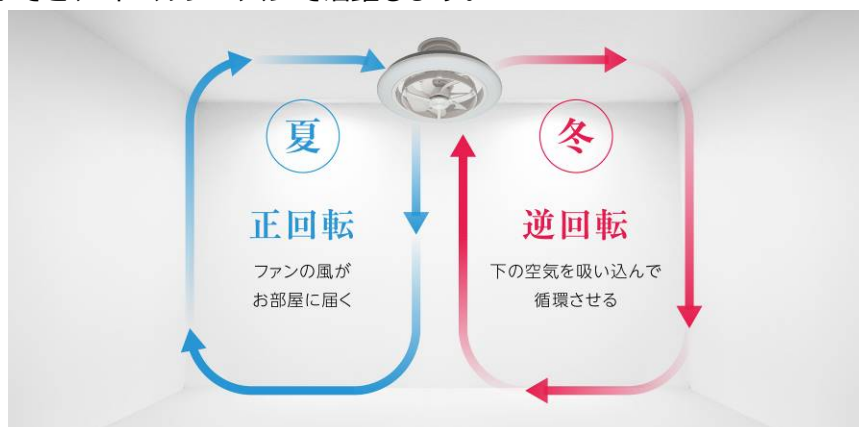

直径:45cm

EZ12畳用 羽根径:25cm

直径:40cm

EZ6・8畳用 羽根径:20cm

◆正回転、逆回転でオールシーズン活躍

夏は正回転（下向き）でファンの風をお部屋に届け、冬は逆回転（上向き）で床付近の冷たい空気を吸いこんで循環させることができ、オールシーズンで活躍します。

### ◆オートスイング機能で部屋全体を循環

音声認識機能もしくはリモコンで、ファン部分を2段階の角度に調整可能です。角度は小さなスペースに風を届ける12度と、お部屋の広範囲に風を届ける18度の2段階です。角度調整後、部屋全体に風を届けるようにターンさせることができ、2段階の速度調整も可能です。

### ◆ファン部分の取り外し可能で、お手入れ簡単、効率的な逆回転効果

EZシリーズで初めてファン部分の取り外しが可能になり、お手入れが簡単になりました。また、ファンの向きを付け替えることも可能で、天井に向けた風、冬におすすめの逆回転の風が強力になり、より空気循環が効率的に行えます。