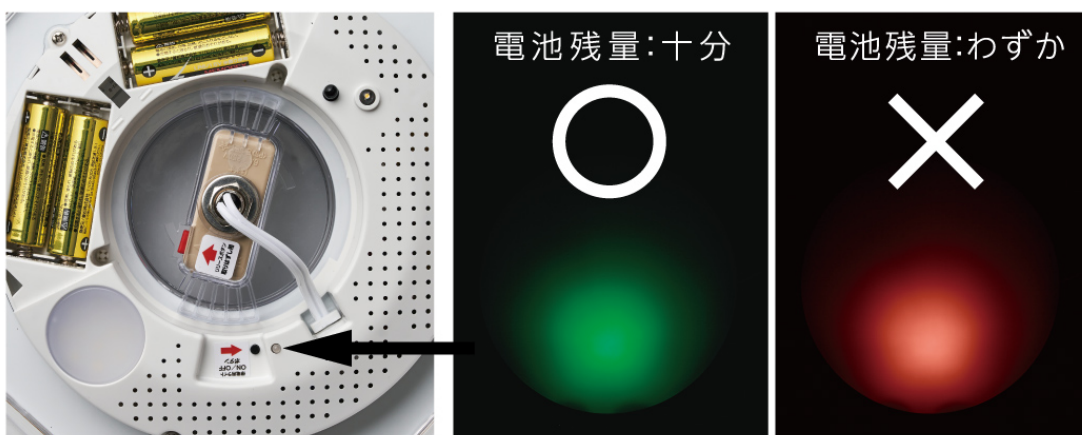

### ◆停電やブレーカーが落ちると自動で停電用ライトが点く

本製品は壁スイッチが ON の状態で使用し、単 3 形アルカリ乾電池 4 本（別売り）を動力として停電用ライトが点灯します。壁スイッチが OFF の状態は自動点灯ではなく、シーリング本体の停電用ライトボタンを手動で入り切りすることができます。光束は最大約 280lm から約 30lm へ、徐々に下がっていきませんが、約 4 時間点灯します。

### ◆光で電池残量を確認可能

リモコンや壁スイッチで照明を OFF にしたり、常夜灯モードにする時に電池残量を確認することができます。電池残量が十分の場合は緑色に光り、交換時期の時は赤色に光ります。