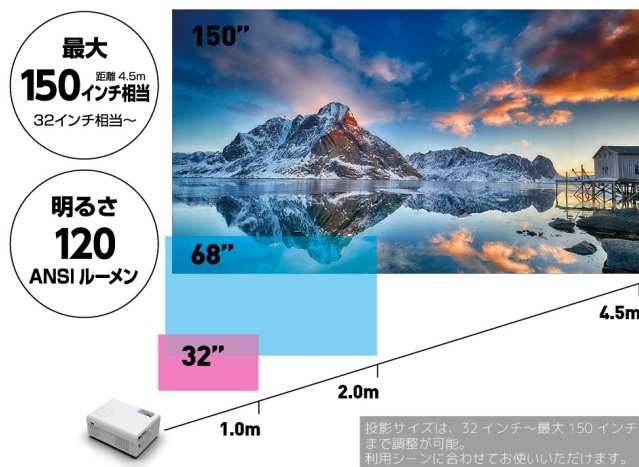

### ◆利用シーンに合わせて最大 150 インチ相当の投影が可能

投影距離に応じて、32 インチから最大 150 インチ相当の大画面まで調整が可能です。自宅で映画館のように大迫力で楽しめる他、会議での使用等にも使用できます。また、三脚も付属しているため、設置箇所の幅が広がります。