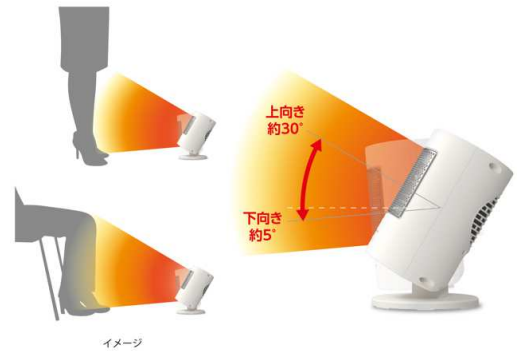

URL : https://e-doshisha.com/lineup/heater_chy-062j.html

上下自動首振りセラミックヒーター

【商品特長】**◆コンパクト設計でどこにでも置きやすい**

コンパクト設計で、キッチン等スペースの限られているところでも使用することができます。もし足などが当たって転倒しても転倒 OFF スイッチがついているため安全に使用することができます。

◆上下自動スイングで広範囲をあたため

首ふりボタンを押すことで、自動で上下スイングし、コンパクトながら広範囲を温めます。角度は下向き 5℃から上向き 30℃の角度にスイングし、足元を温めるのに最適です。

◆人感センサー付き

人が近づくと自動で運転開始、人がいなくなるとヒーターが停止する人感センサー付きです。人感センサーは体温を検知するため、誤作動しないよう首振り機能と同時に使用できないようになっています。

◆3つの運転モード

運転モードは強（600W）、弱（300W）、送風の3つのモードです。室内の温度で強さを選ぶことができる他、送風モードを使用することで1年中活躍します。