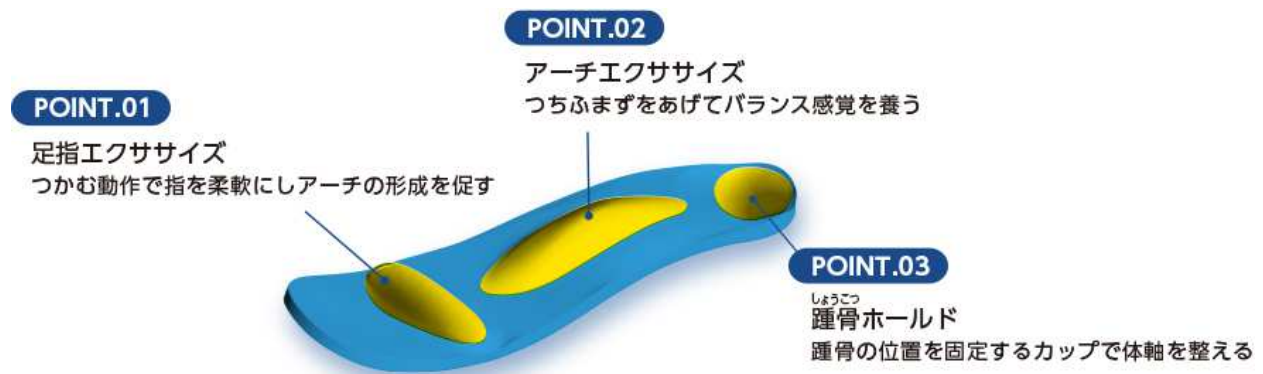

【商品特長】

『CORE TORE(コアトレ)』は「体幹」を鍛える3つの特長を備えたフットウェアシリーズです。
『CORE TORE(コアトレ)』を履きながら姿勢を安定させ体の軸を保つことで基礎的運動能力を司る「体幹」を鍛えることができます。

①足指のエクササイズ

つかみやすい突起が足指のエクササイズを促し、足指を使うことを習慣化し快適な歩行へと導く。

②アーチのエクササイズ

アーチパッドがつつみまらずを支え、バランス感覚を養う。

③踵骨（しょうこつ）ホールド

かかとをしっかり包みこむデザインとなっていて、踵骨（しょうこつ）を支え、体軸を整える。

【商品情報】

■コアトレ ルームスリッパ

グリーンS 型番：ES22SS01GS/JAN：4550454598197

グリーンM 型番：ES22SS01GM/JAN：4550454598203

グリーンL 型番：ES22SS01GL/JAN：4550454598210

ブラックS 型番：ES22SS01BS/JAN：4550454598227