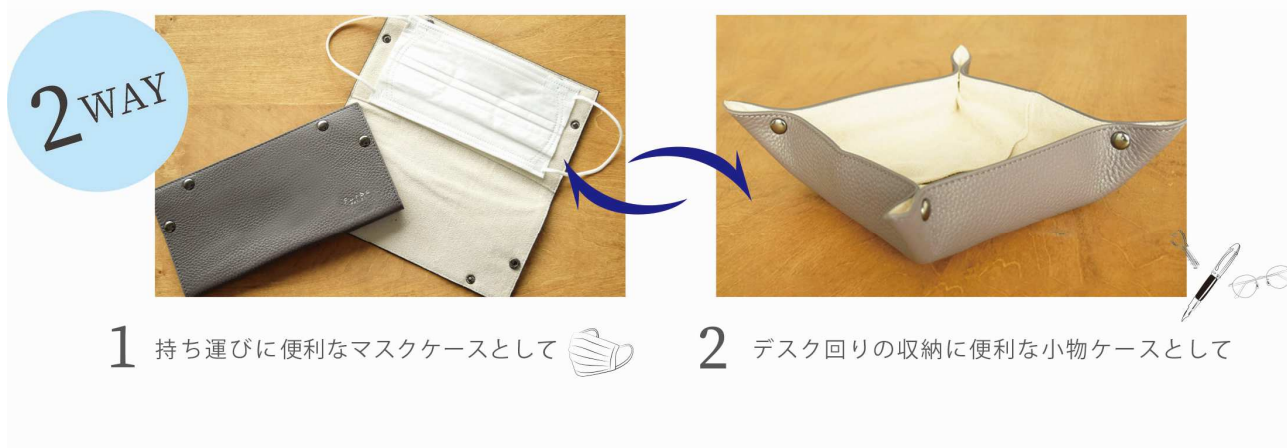

このマスクケースは、使用中のマスクを外した際に収納し保存できます。
さらに 2way 仕様なので、変形させて小物置きとして使用も可能です。

【特長】

■使用中のマスクを外した際に収納し保存できる。

食事の際にマスクの置き場に困ったこと、ありませんか？

マスクをちょっと外したい時、入れ物が欲しいと思いませんか？

そんな新しい日常の困った！を解消するアイテムがこのマスクケースです。

内装は2層式になっていて、予備用のマスクの持ち運びや保管にも便利です。

■2way仕様なので、変形させて小物置きにも出来る。

本体のボタンの付け方をアレンジすることで、小物置きに早変わり。

自宅や旅先の部屋で、マスク置きや衛生的に保ちたい小物置きに便利に使えます。

抗菌 マスクケース MASK CASE

抑菌や防臭作用を持つ竹繊維をケースの内布に使用したマスクケースです。日常生活で使用中のマスクを一時的にしまいたい時や、マスクを持ち運びたい時、保管したい時に活躍します。

1 持ち運びに便利なマスクケースとして

2 デスク回りの収納に便利な小物ケースとして

【商品概要】

Furbo design (フルボデザイン)「マスクケース」カラー：ブラック、ネイビー、グレー、キャメル
Rubin Rosa (ルビンローザ)「マスクケース」カラー：ピンク、グレー、モカ、ブルー

モデル品番：FBMC0720(フルボデザイン)、RR2207(ルビンローザ)

スペック : FBMC0720 サイズ：マスクケース時 (約)H11×W21×D0.5cm
小物ケース時 (約)H4.5×W19×D19cm