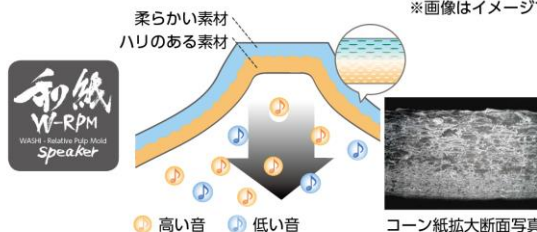

和紙素材スピーカー

日本和紙の紙抄き技術に応用したオリジナルスピーカーで広がりのあるサウンドを実現します。

※画像はイメージです。